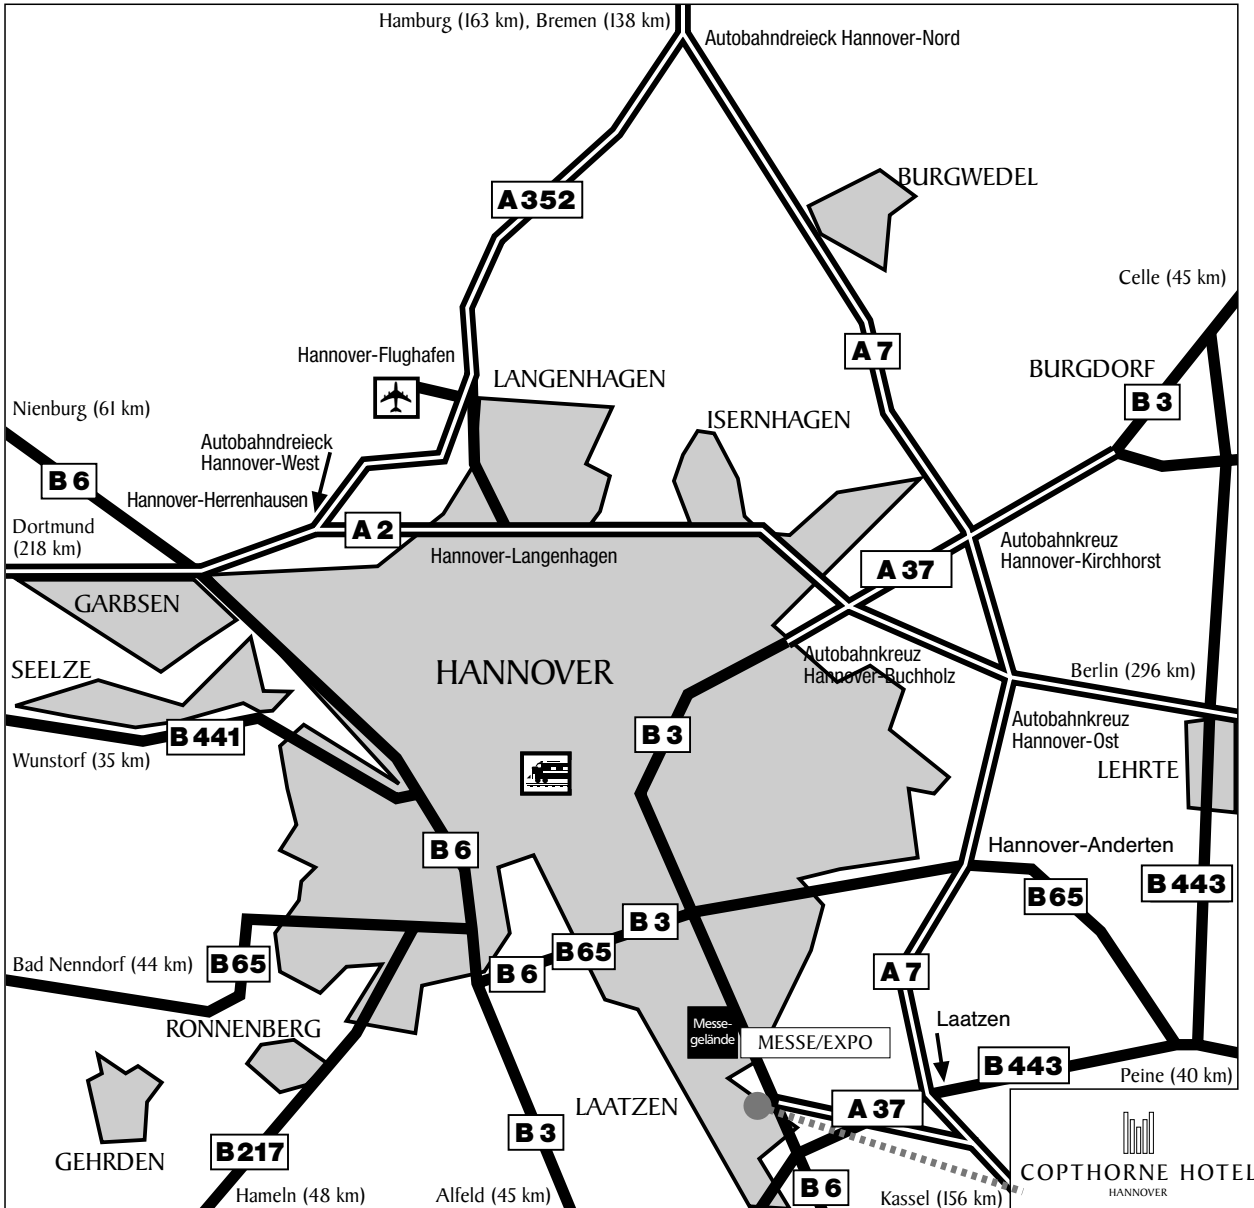

COPTHORNE HOTEL
HANNOVER

Würzburger Straße 21, D-30880 Laatzen
Telefon (05 11) 98 36-0, Telefax (05 11) 98 36-6 66
www.copthorne-hannover.de · copthorne@hannover.de